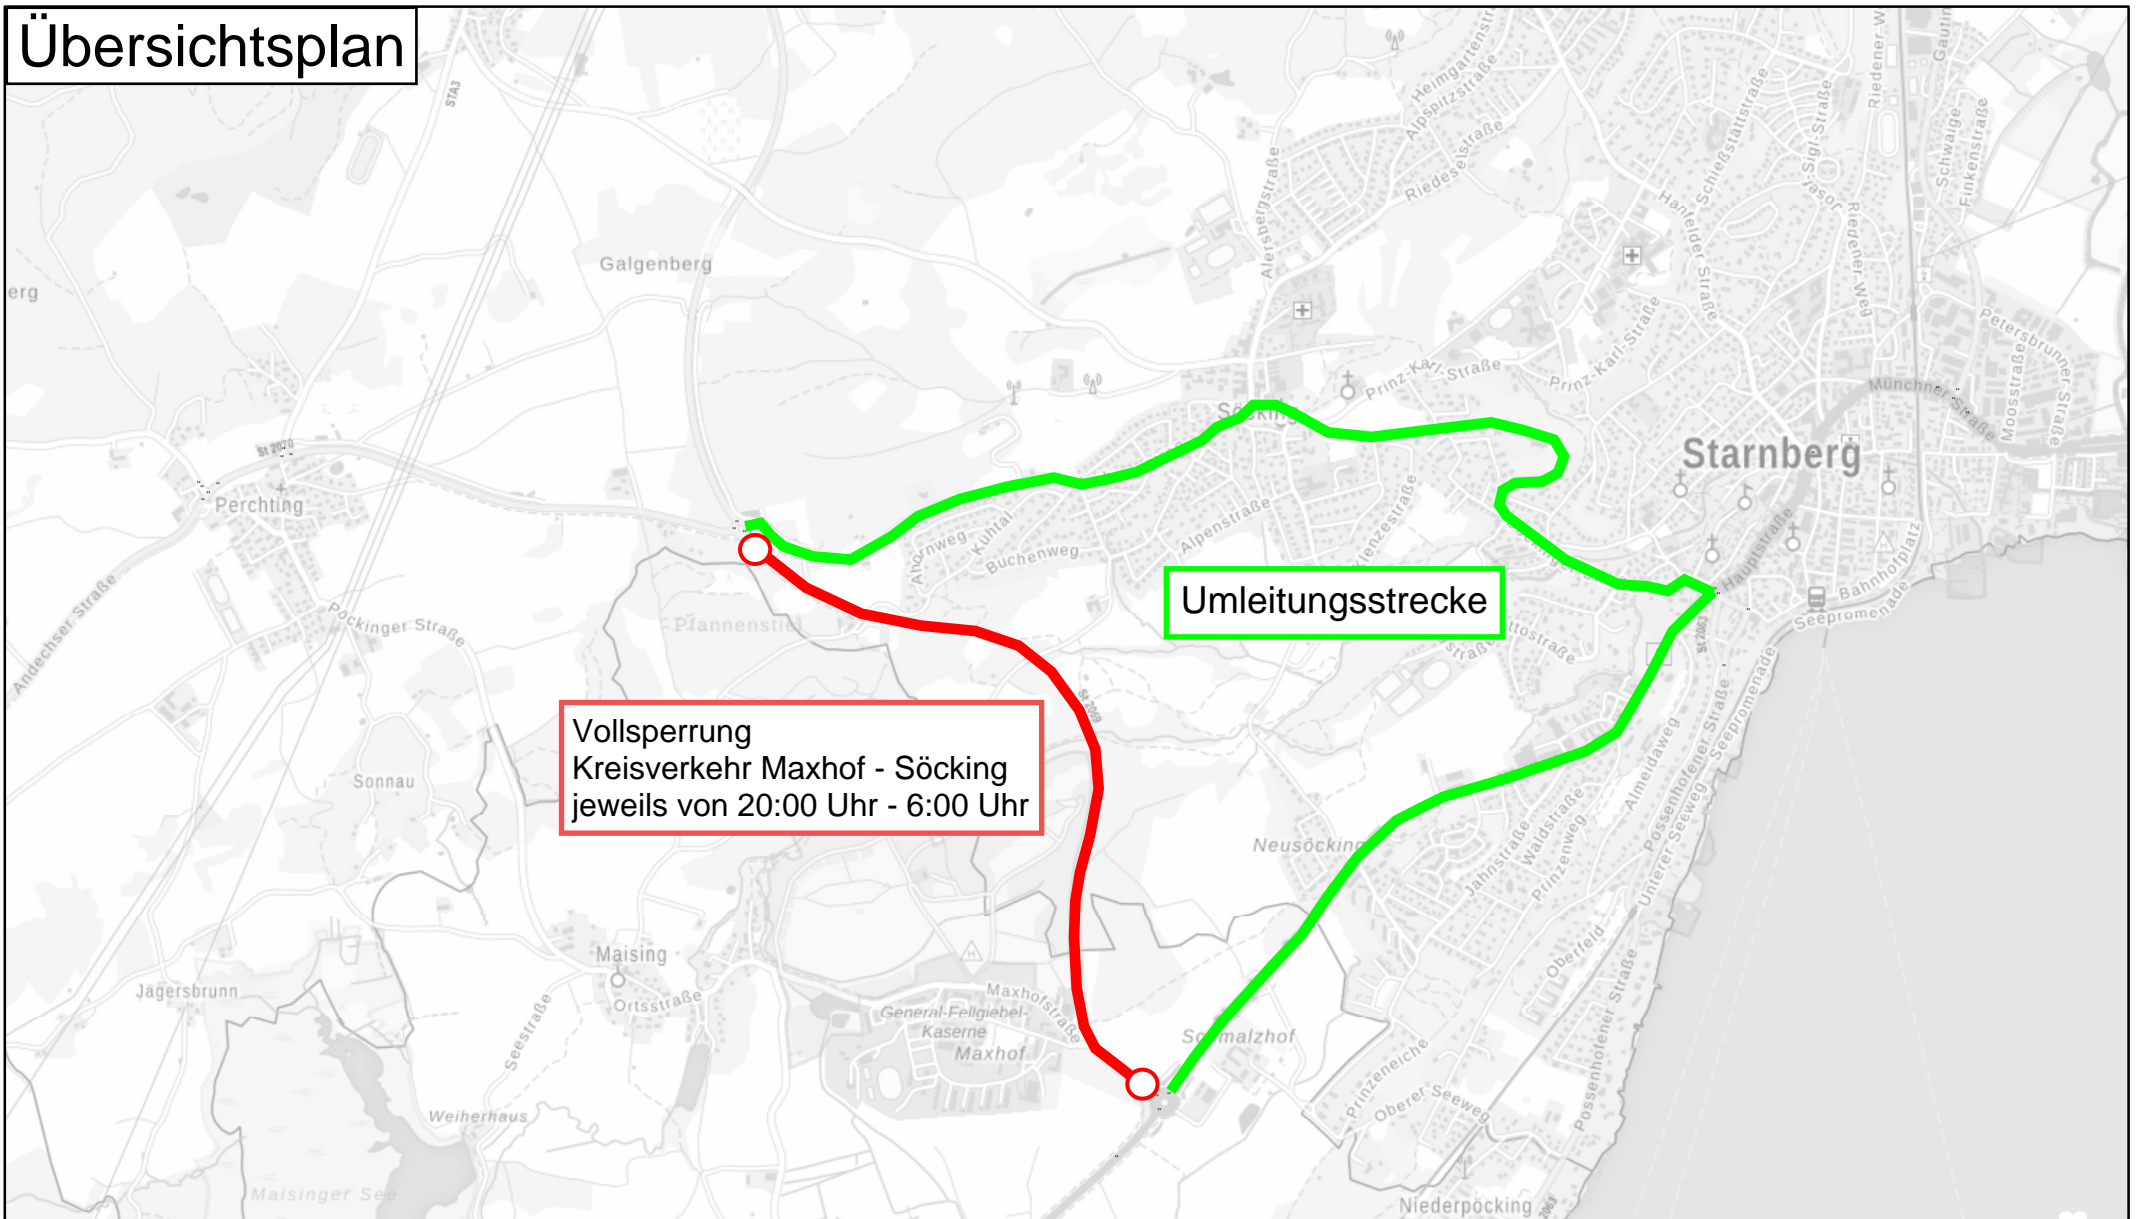

# Übersichtsplan

**Vollsperrung**  
Kreisverkehr Maxhof - Söcking  
jeweils von 20:00 Uhr - 6:00 Uhr

**Umleitungsstrecke**