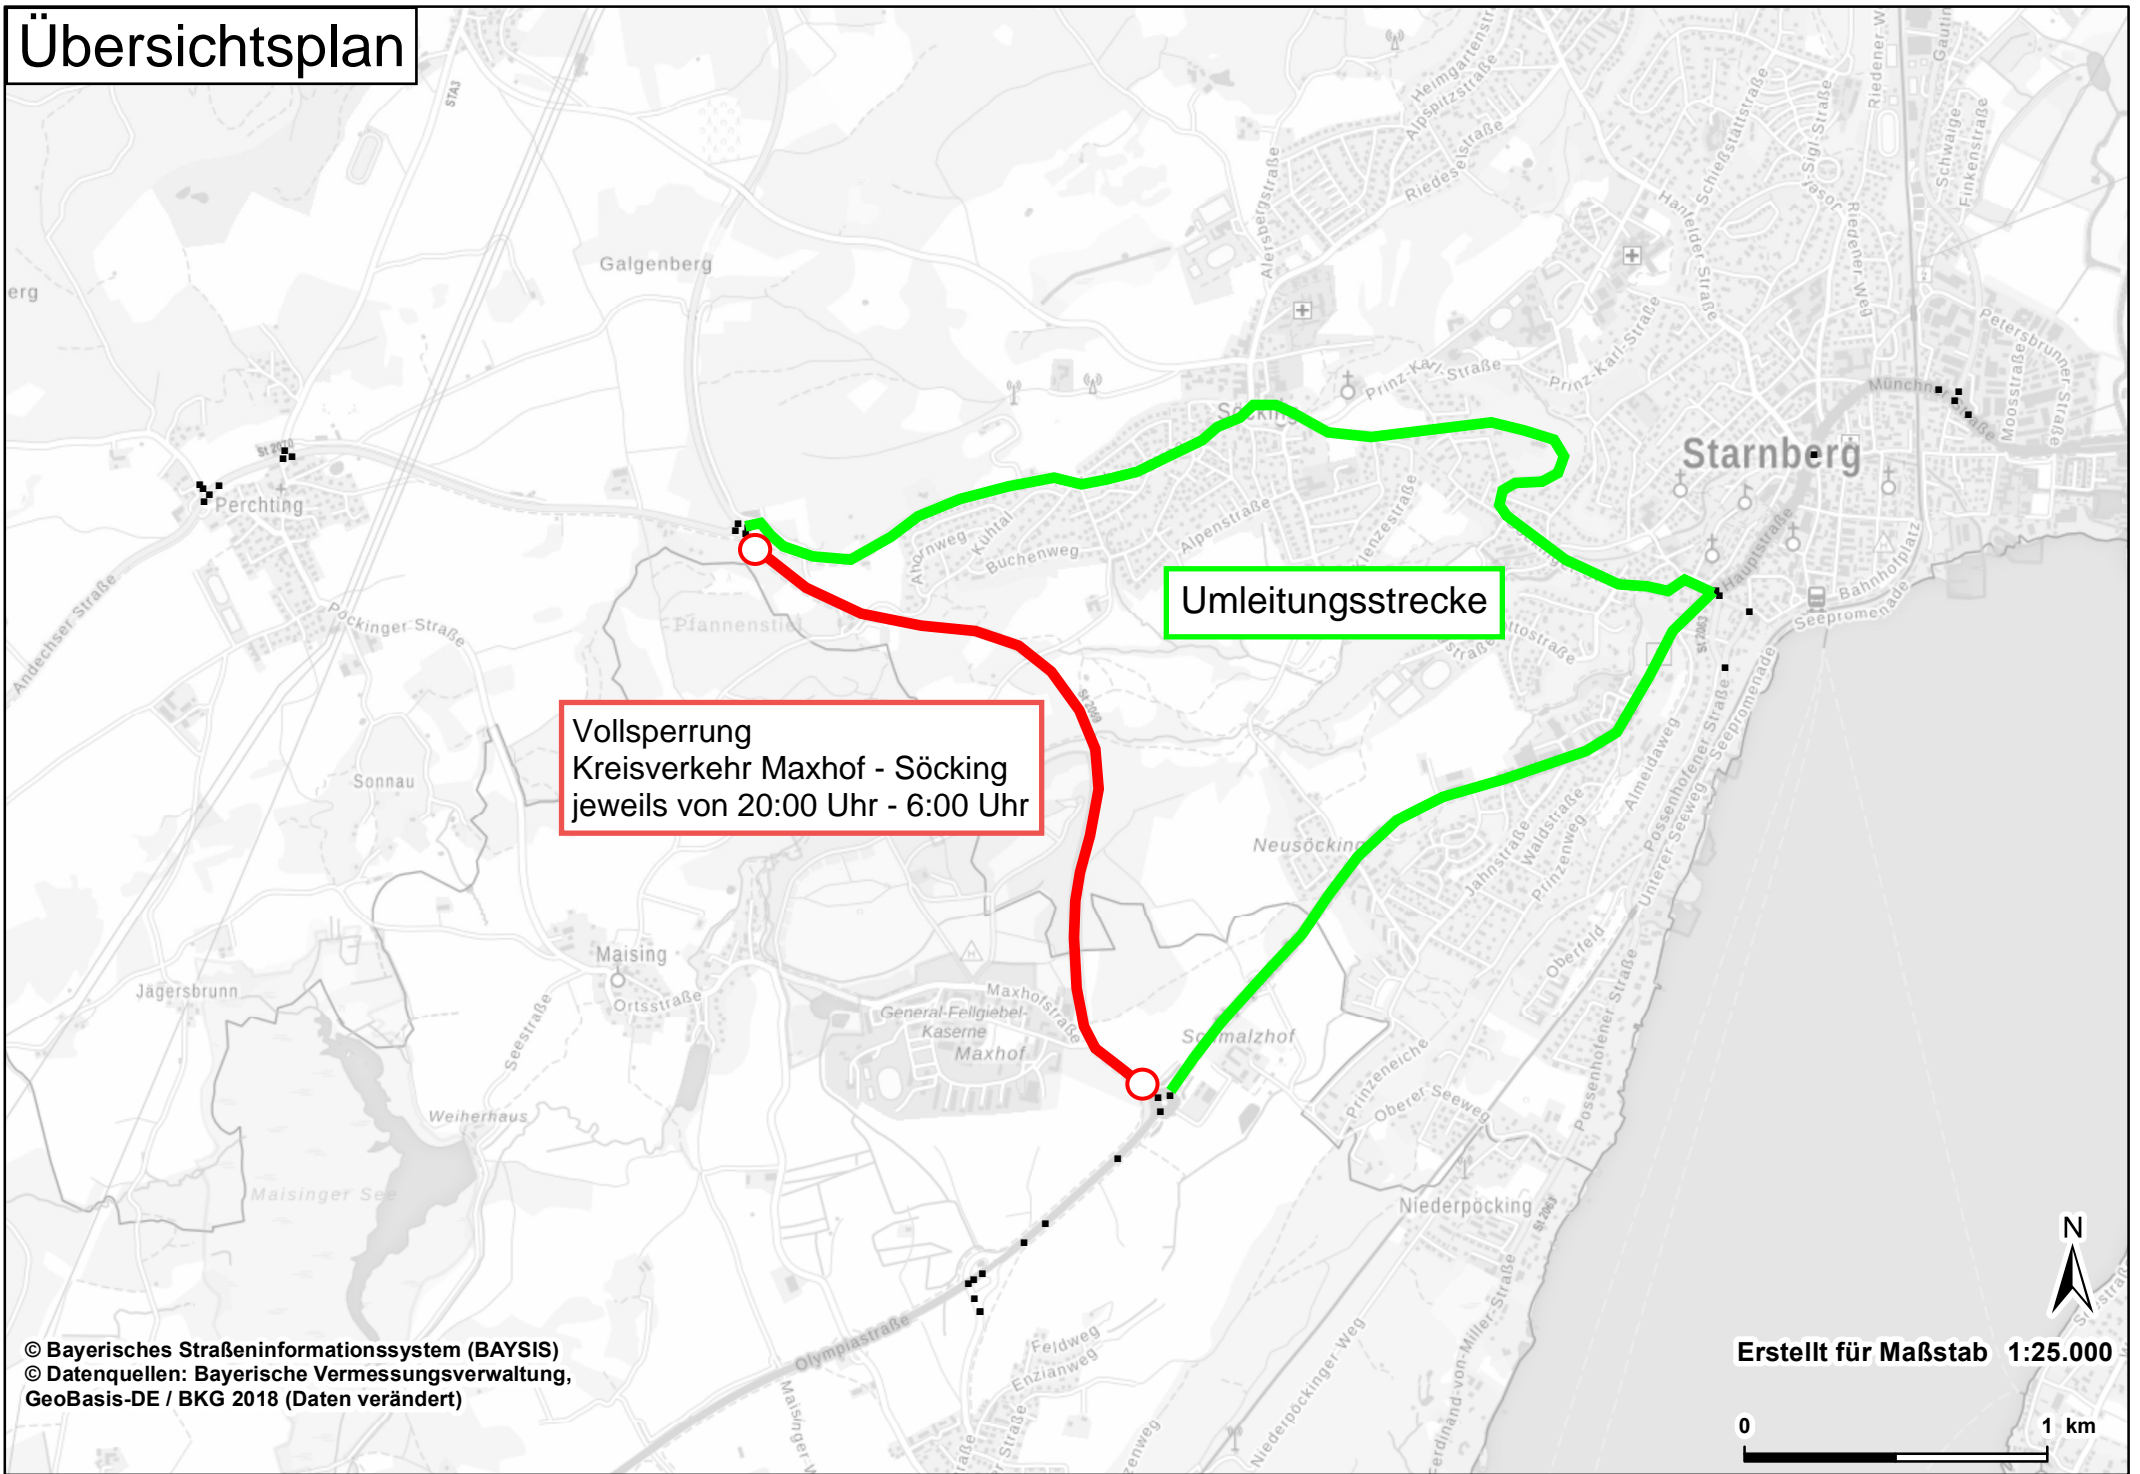

Übersichtsplan

Vollsperrung
Kreisverkehr Maxhof - Söcking
jeweils von 20:00 Uhr - 6:00 Uhr

Umleitungsstrecke