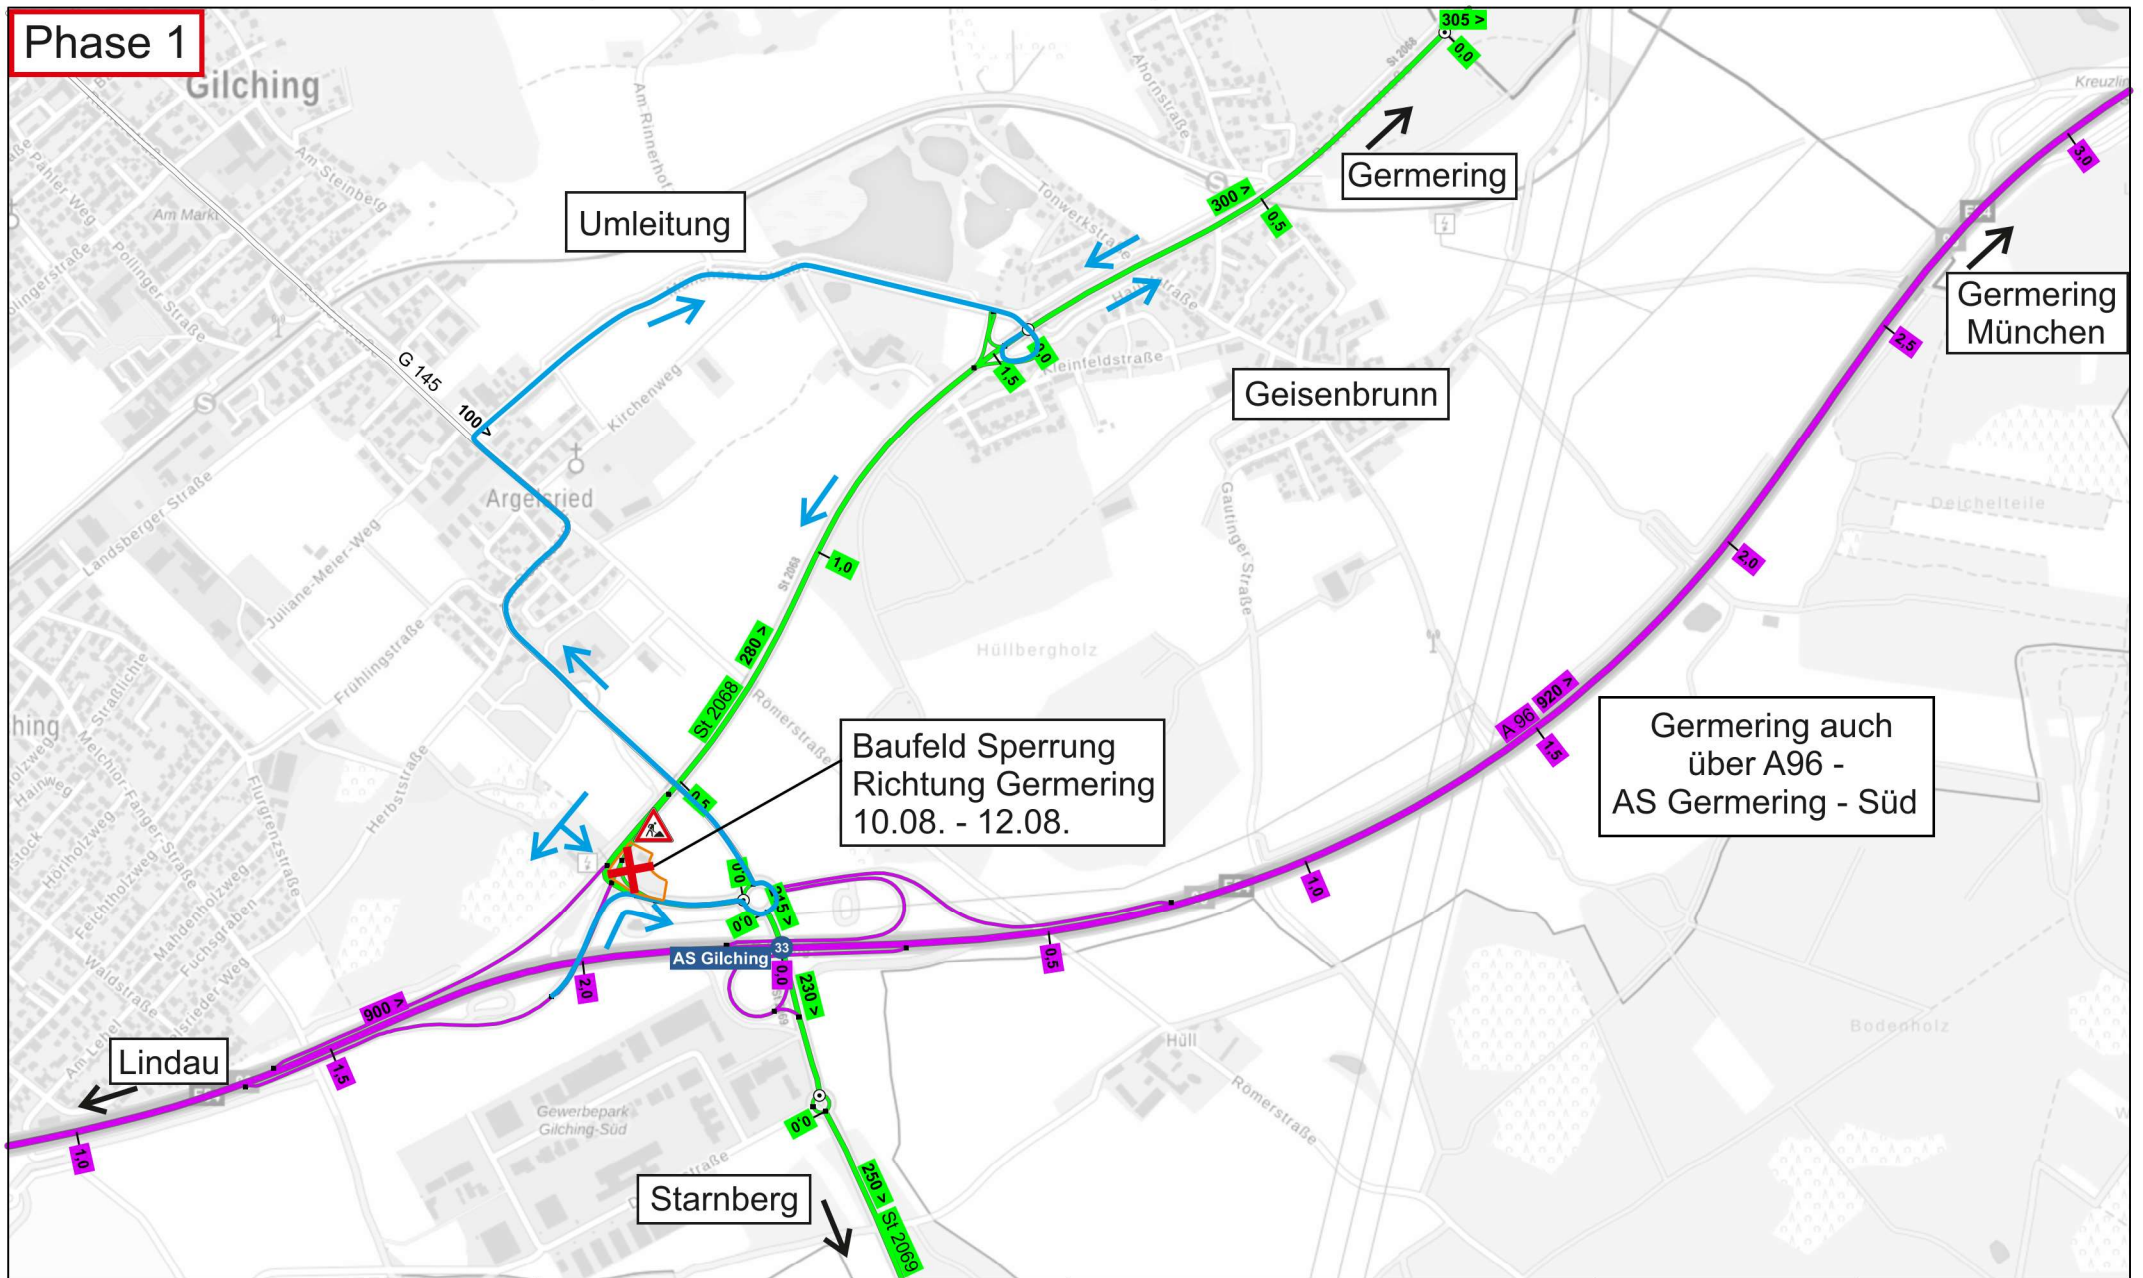

# Phase 1

## Datenauszug

Ersteller: Dominik Riedel  
Erstellungsdatum: 29.07.2020

Erstellt für Maßstab 1:10.000