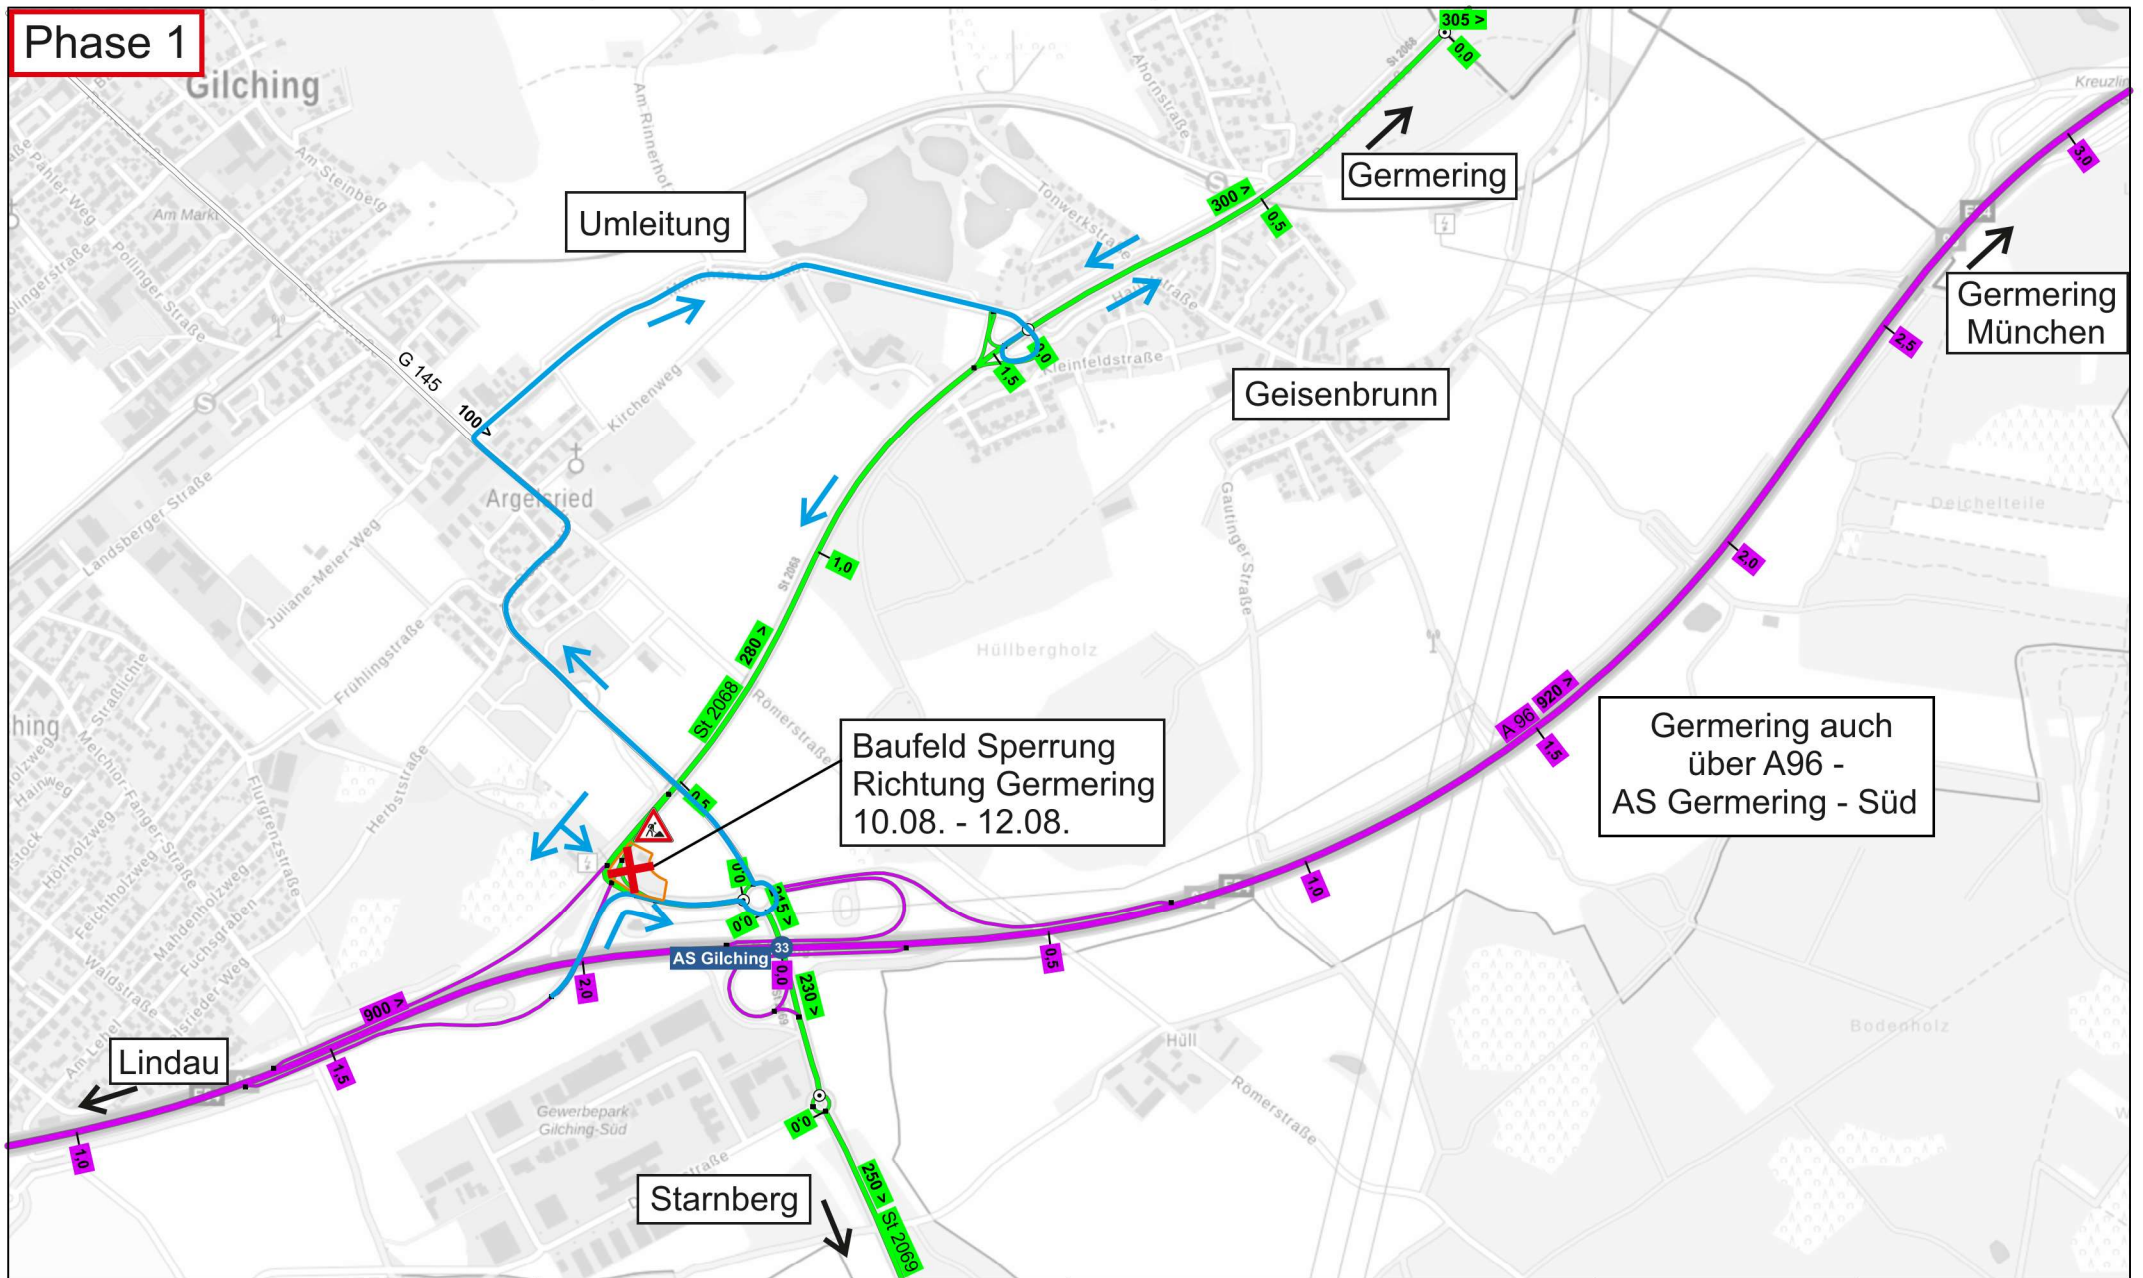

Phase 1

Datenquellen

 Bayerisches
Straßeninformationssystem
Intranet: <http://baysis.bybn.de>
Internet: www.baysis.bayern.de

Geobasisdaten:
© Bayerische Vermessungsverwaltung
(www.geodaten.bayern.de)

Datenauszug

Ersteller: Dominik Riedel
Erstellungsdatum: 29.07.2020

Erstellt für Maßstab 1:10.000